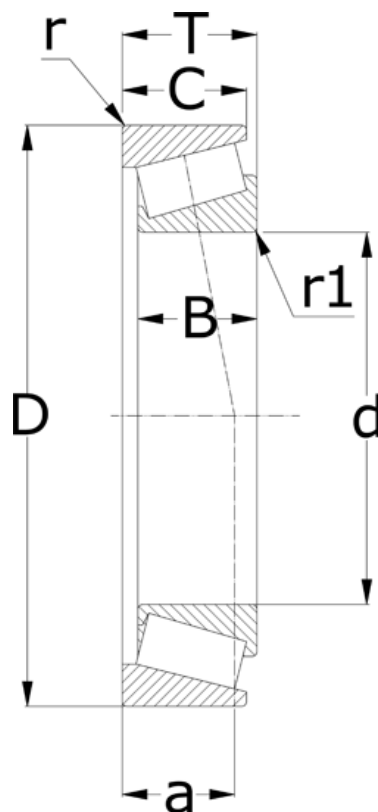

Varenummer: 5715055120032
Beskrivelse: NSK Konisk rulleleje 30311 J

Mål

= -	T = 31.5
a = 24.6	
B = 29	
C = 25	
d = 55	
D = 120	
r = 2.5	
r1 = 2	